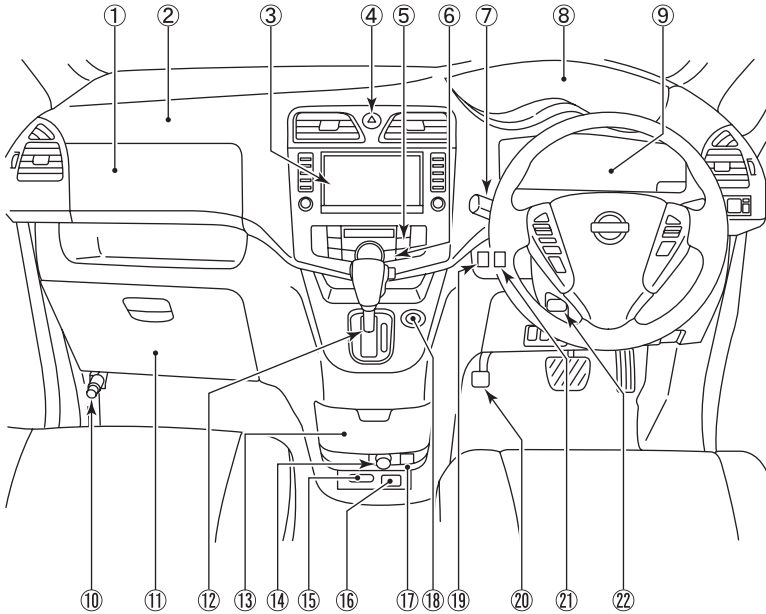

①助手席アップーボックス……………	206
②助手席SRSエアバッグシステム ……	97
③モニター （ナビゲーションシステム付車）…	別冊
④非常点滅表示灯スイッチ……………	145
⑤リヤウインドーデフォグガススイッチ ……………	148
⑥エアコンスイッチ……………	182
⑦ワイパー・ウォッシャースイッチ ……………	146
⑧メーター……………	104
⑨運転席アップーボックス……………	207
⑩発炎筒……………	234

⑪グローブボックス……………	206
⑫セレクトレバー……………	157
⑬カップホルダー……………	204
⑭電源ソケット……………	208
⑮外部接続コネクタ……………	別冊
⑯電源コンセント……………	210
⑰USBメモリコネクタ ……	別冊
⑱エンジンスイッチ……………	152
⑲アイドルストップOFFスイッチ ……………	172
⑳パーキングブレーキ……………	156
㉑VDC OFFスイッチ ……	167
㉒ハンドル位置調節レバー……………	67

ZSI0229

※別冊：ナビゲーションシステム取扱説明書をお読みください。
※車両により異なる装備、オプション装備なども含んでいます。