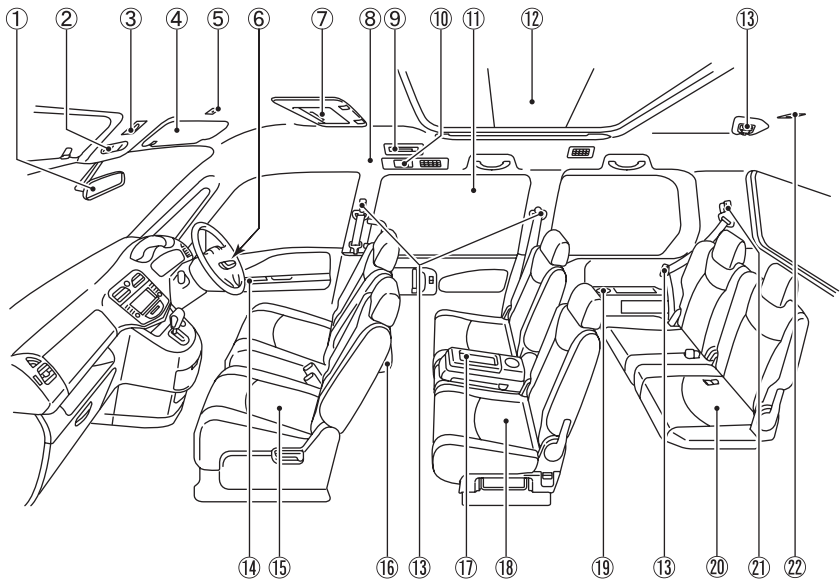

ZSI0347

①ルームミラー……………	82	⑬シートベルト……………	83
②マップランプ……………	201	⑭パワーウィンドウスイッチ……………	59
③パノラミックルーフスイッチ……………	63	ドアロックスイッチ……………	43
④サンバイザー……………	200	⑮フロントシート……………	68
⑤ハンズフリーフォンマイク……………	別冊	⑯パーソナルテーブル……………	211
⑥ロックノブ……………	43、44	⑰スマートマルチセンターシート……………	76
⑦後席ディスプレイ……………	別冊	セカンドシート用カップホルダー……………	204
⑧SRSカーテンエアバッグシステム……………	97	⑱セカンドシート……………	71
⑨後席用エアコン……………	194	⑲サードシート用カップホルダー……………	205
リヤクーラー……………	198	⑳サードシート……………	78
⑩パーソナルランプ……………	201	㉑スマートアップサードシート……………	79
⑪ロールサンシェード……………	211	(低位置格納式固定フック)……………	79
⑫パノラミックルーフ……………	63	㉒ルームランプ (サード&ラゲッジ用)……………	203

※別冊：ナビゲーションシステム取扱説明書をお読みください。

※車両により異なる装備、オプション装備なども含んでいます。