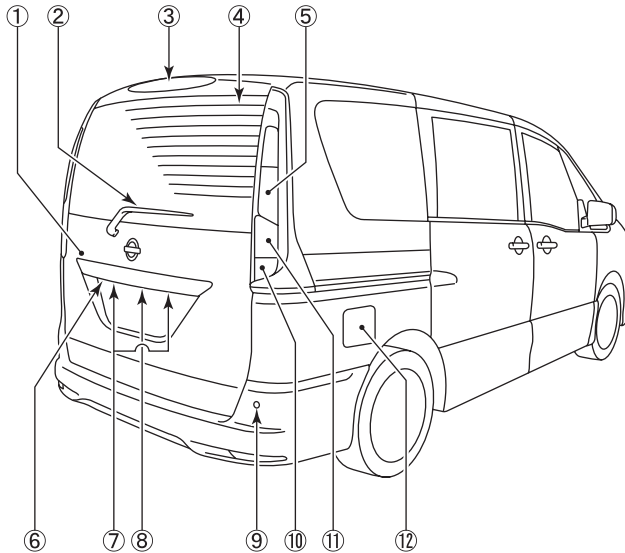

①バックドア	52
②リヤワイパー	147
③ハイマウントストップランプ	268
④リヤウインドーデフォグガー	148
⑤尾灯・制動灯	141、268
⑥アラウンドビューモニターカメラ (アラウンドビューモニター付車)	別冊
バックビューモニターカメラ (バックビューモニターカメラ付車)	別冊

⑦番号灯	141、268
⑧電磁式バックドアオープナースイッチ	52
⑨アラウンドビューモニターカメラ 補助ソナー	別冊
⑩後退灯	268
⑪方向指示器 兼 非常点滅表示灯	144、145、268
⑫フューエルフィルターリッド	62

ZSI0227

目次

警告

走行する前に

走行するとき

室内装備の
使いかた

車とのか
上手な
あいかた

万
一
の
と
き

サー
ビス
デー
タ

さ
く
い
ん

※別冊：ナビゲーションシステム取扱説明書をお読みください。
※車両により異なる装備、オプション装備なども含んでいます。